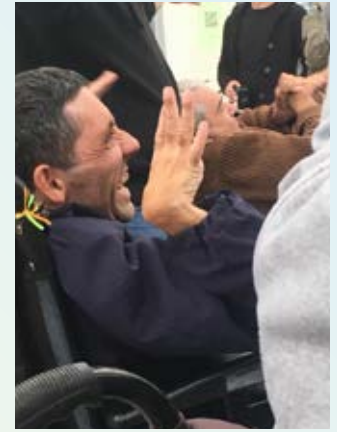

Επικοινωνία ωφελούμενων

Επικοινωνία με συγγενείς και φίλους οργάνωσε το Τμήμα Δημιουργικής και Καλλιτεχνικής Απασχόλησης της Διεύθυνσης Δημιουργικής Απασχόλησης ΑΜΕΑ. Το πρόγραμμα υλοποιείται σε καθημερινή βάση από τον Οκτώβριο του 2020 με την επιμέλεια του κ. Γιώργου Παππά. Το έτος 2022, καταγράφηκαν 1.839 κλήσεις επικοινωνίας και συμμετείχαν 593 περιθαλπόμενοι.